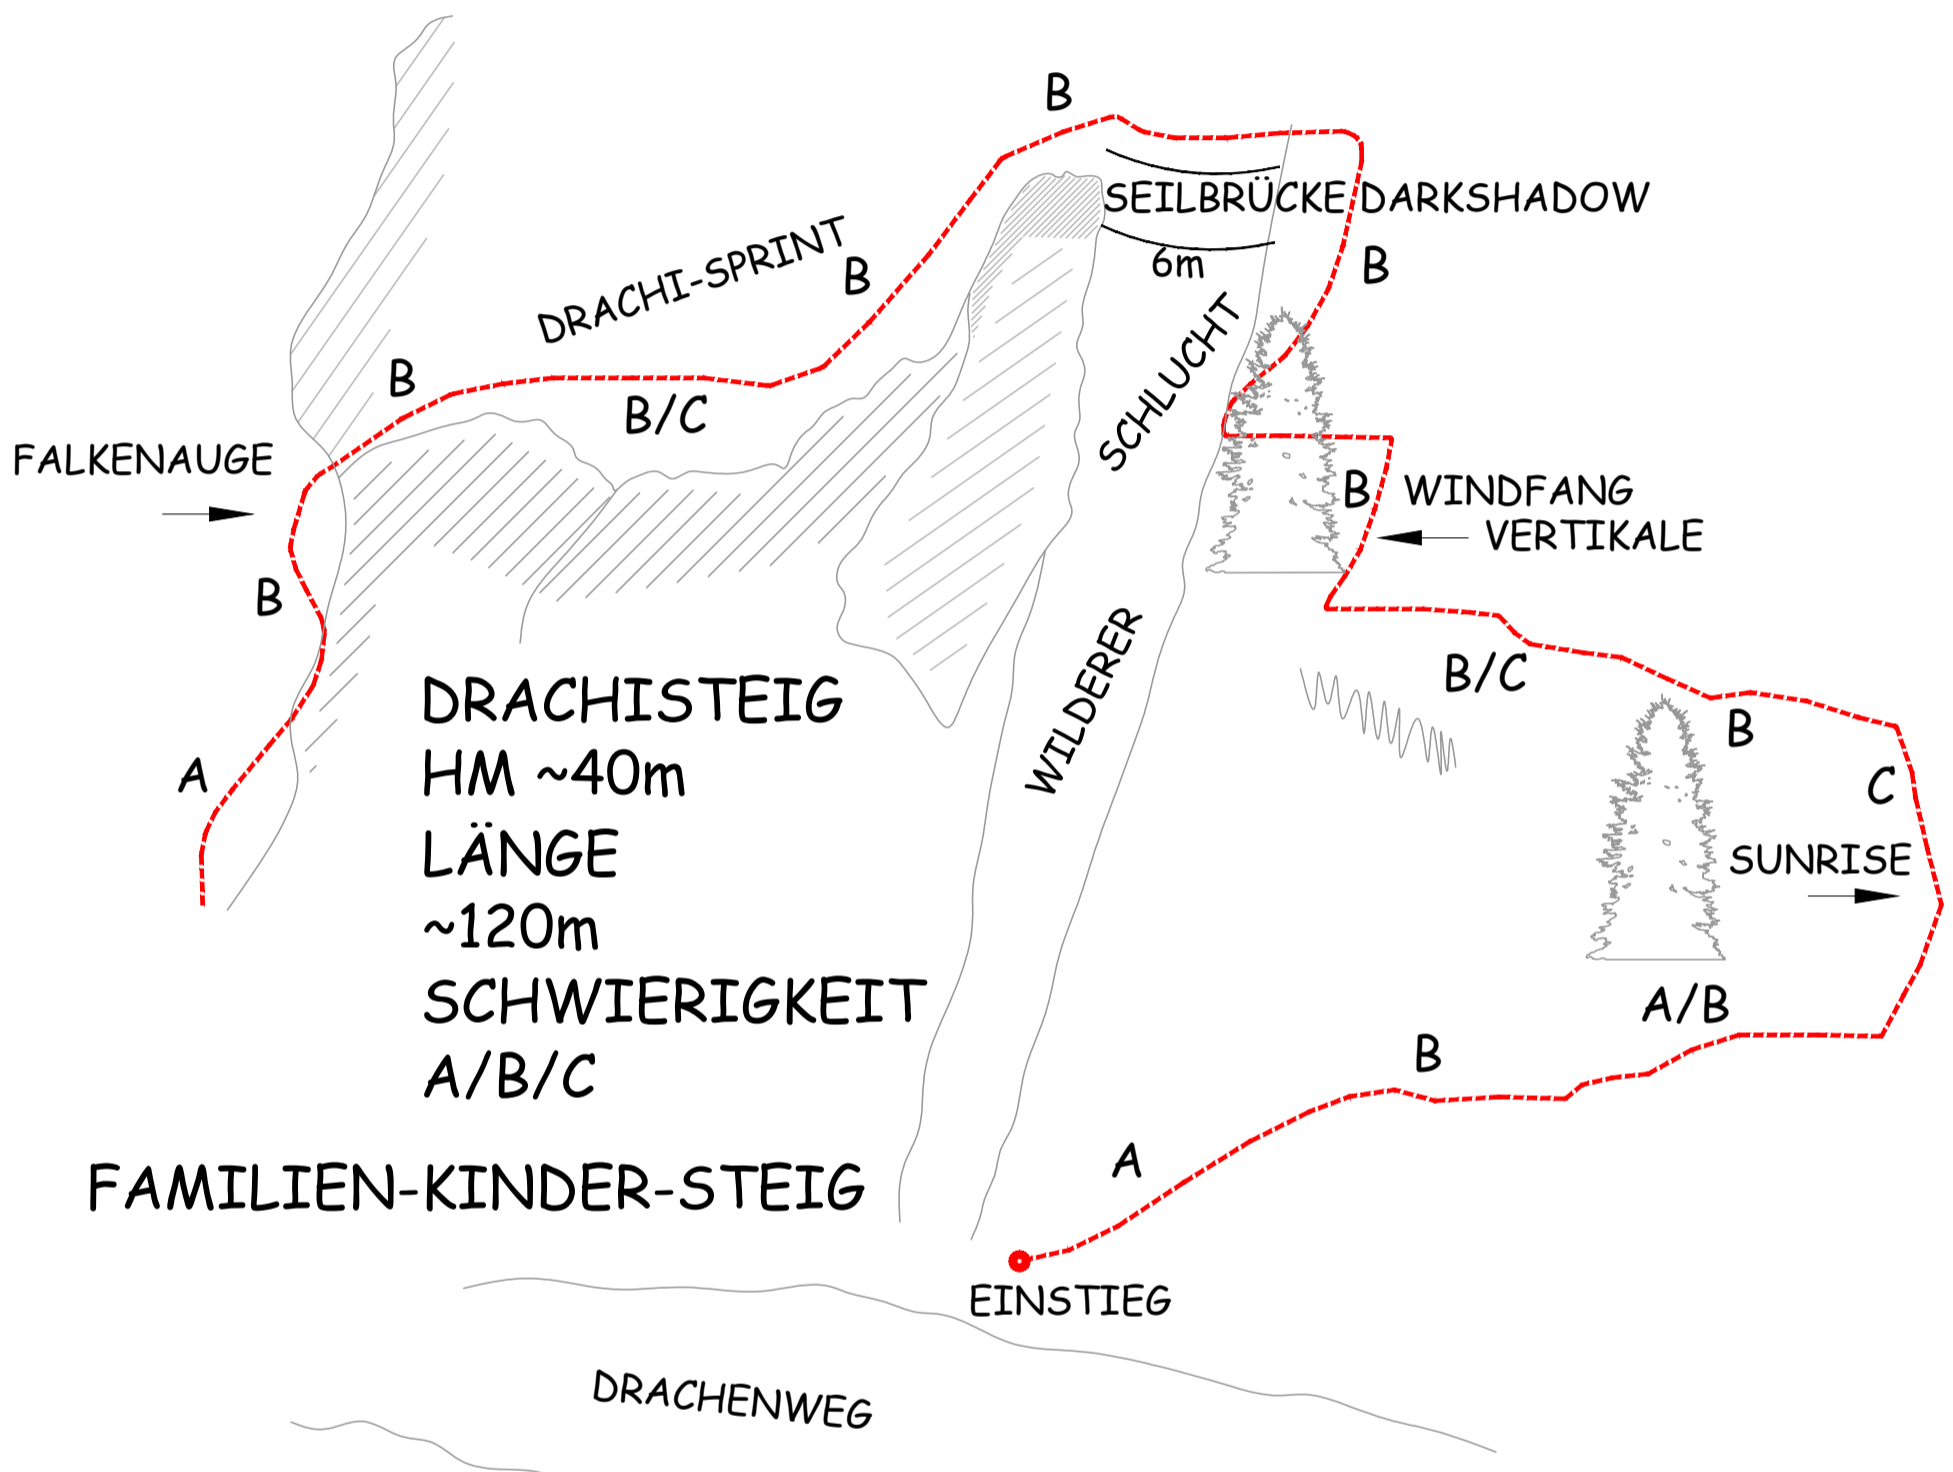

NEU ab 04. Juli 2020

Drachi's Kinderklettersteig

Sicherheitsausrüstung für Erwachsene und Kinder kann im Sportgeschäft (SnowWorld EG Alpendorf Gondelbahn) im Tal ausgeliehen werden.

ACHTUNG!

Begehen des Klettersteigs auf eigene Gefahr!
Kinder und Jugendliche nur in Begleitung einer Aufsichtsperson (1:1)
Alpines Gelände - Trittsicherheit und Erfahrung mit dem Umgang der Sicherheitsausrüstung vorausgesetzt!